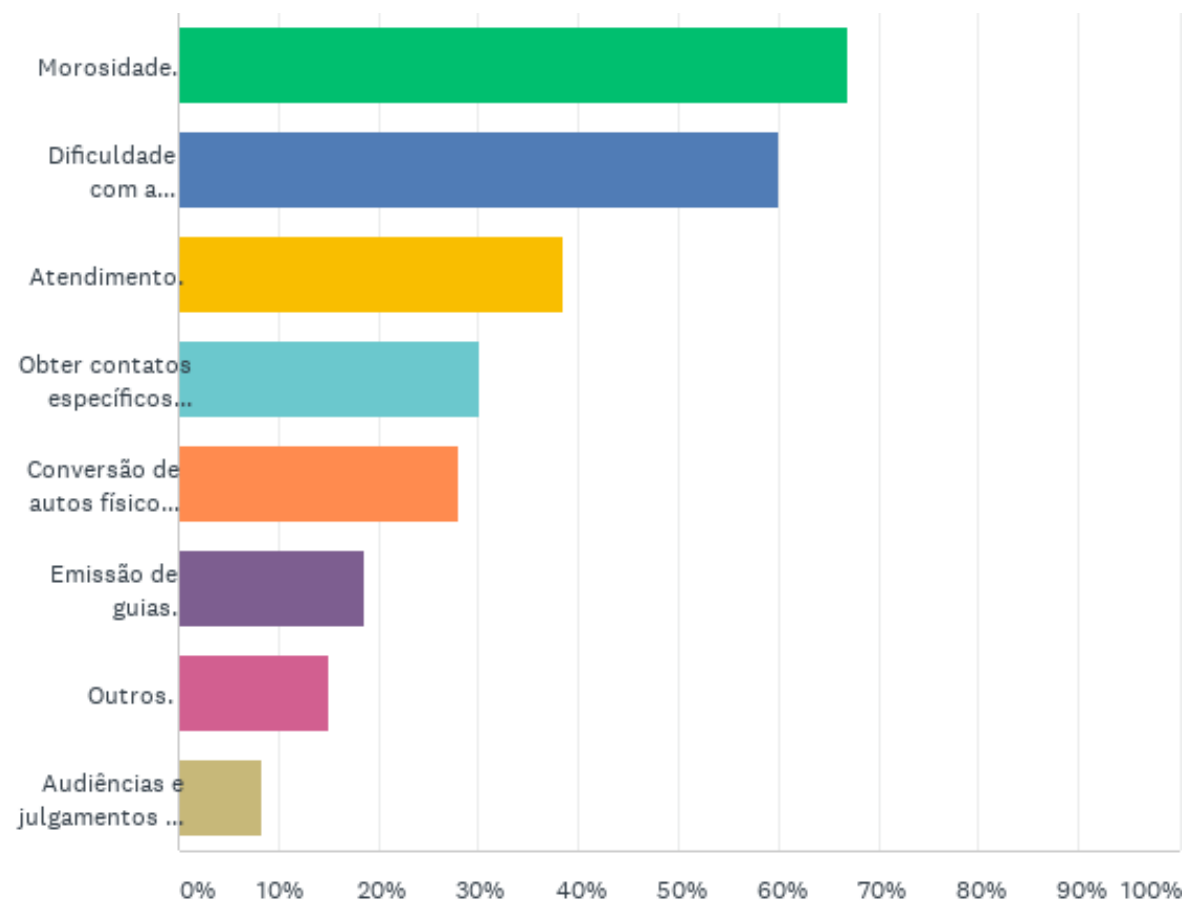

Resultados:
**Pesquisa sobre a Justiça
Federal em São Paulo**

Total de respostas: 710

Disparo da pesquisa: 29/10/2020

Encerramento: 04/11/2020

P1: Quais são os problemas ou dificuldades enfrentados na Justiça Federal em São Paulo? Selecione até 4 opções.

Pesquisa enviada para: **59.802** Responderam: **701** Ignoraram, mas comentaram: **9**

OPÇÕES DE RESPOSTA	RESPOSTAS	
Morosidade.	67.05%	470
Dificuldade com a usabilidade do Sistema (PJe).	60.06%	421
Atendimento.	38.52%	270
Obter contatos específicos (e-mail e telefone).	30.10%	211
Conversão de autos físicos para digitais.	27.96%	196
Emissão de guias.	18.69%	131
Outros.	14.98%	105
Audiências e julgamentos por videoconferência.	8.27%	58
Total de respondentes: 701		